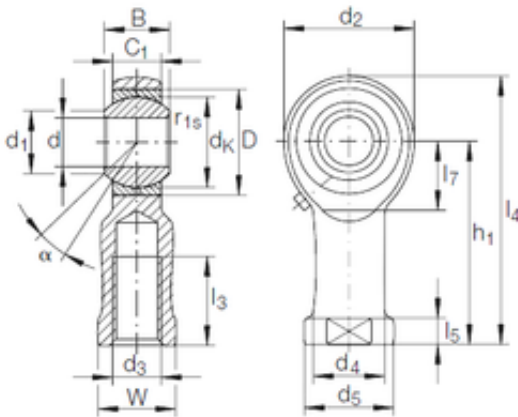

AURORA Bearing Supply Co., Ltd.

6 mm x 16 mm x 9 mm INA GIKFL 6 PB plain bearings

Bearing No. GIKFL 6 PB

GIKFL 6 PB Bearing 2D drawings and 3D CAD models

Size	6x16x9 mm
Bore Diameter	6 mm
Outer Diameter	16 mm
Width	9 mm
d	6 mm
D	16 mm
B	9 mm
d1	8,9 mm
d2	20 mm
d4	10 mm
dk	12,7 mm
h1	30 mm
l3 min.	12 mm
l4 max.	40 mm
l5	5 mm
l7 min.	11 mm
r1 min.	0,3 mm
C1	6,75 mm
W	11 mm
Thread (G)	M6
Angle	13 °
d5	13 r/min
Weight	0,022 Kg
Basic dynamic load rating (C)	4,3 kN