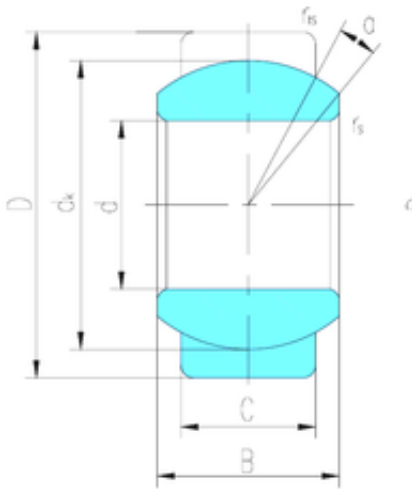

## 6 mm x 16 mm x 9 mm LS GEG6E plain bearings

Bearing No. GEG6E

Size	6x16x9 mm
Bore Diameter	6 mm
Outer Diameter	16 mm
Width	9 mm
d	6 mm
D	16 mm
B	9 mm
C	5 mm
dk	13 mm
r min.	0,3 mm
r1 min.	0,3 mm
Angle	21 °
Weight	0,008 Kg
Basic dynamic load rating (C)	5,5 kN

GEG6E Bearing 2D drawings and 3D CAD models